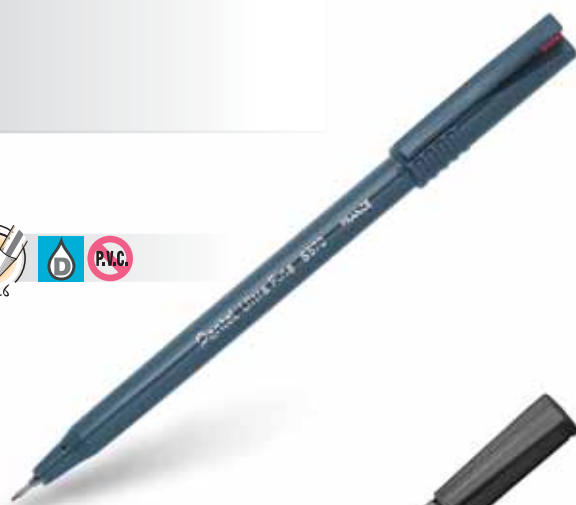

Tradio Stylo

Prezzo in euro	Q.tà minima	Colore	Codice	
	1 dz	N	TRJ74	     <p>STILOGRAFICA IN PLASTICA RICARICABILE Stilografica con pennino in fibra che offre il piacere della scrittura. Da Pentel l'innovativo sistema capillare di alimentazione per flusso regolare dell'inchiostro fino all'ultima goccia. Utilizza cartucce MLJ20.</p>
	1 dz	Z	TRJ75	
	1 dz	B	TRJ76	

Tradio Stylo

Prezzo in euro	Q.tà minima	Colore	Codice	
	1 dz	N	TRJM82	     <p>STILOGRAFICA IN PLASTICA RICARICABILE Stilografica con pennino in fibra che offre il piacere della scrittura. Da Pentel l'innovativo sistema capillare di alimentazione per flusso regolare dell'inchiostro fino all'ultima goccia. Utilizza cartucce MLJ20.</p>
	1 dz	D	TRJM83	
	1 dz	P	TRJM90	

Pentel®

Il Microlinea

Prezzo in euro	Q.tà minima	Colore	Codice	
	1 dz	A B C D	S570	   <p>PENNA A PUNTA POROSA Punta fibra fine con appariscente fusto arancio o grigio. La punta resistente corazzata in metallo fornisce un eccellente flusso di inchiostro ed è adatta per tutti gli usi.</p>